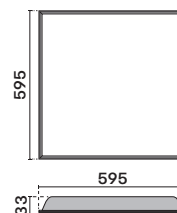

- Cadre en aluminium extrudé, peint
- Diffuseur en technopolymère prismatique
- UGR<19
- Driver externe ON/OFF inclus

ELA 600

REF	WATT	CLASS	CRI	KELVIN	OPTIQUE	LIGHTSOURCE LUMEN OUTPUT	LUMINAIRE LUMEN OUTPUT	LIFETIME	COLOUR RAL	CODE	EURO GROSS PRICE	EURO PIÈCE	PAL
Power LED 220-240 V 50/60 Hz													
ELA 600 PR 28.5 840 UGR<19	32 W	II	>80	4000 K	SW	4600 lm	3988 lm	L80 B10 57000 h	□	3116604	72.00	28.00	75
ELA 600 PR 28.5 830 UGR<19	32 W	II	>80	3000 K	SW	4380 lm	3590 lm	L80 B10 57000 h	□	3116603	72.00	28.00	75