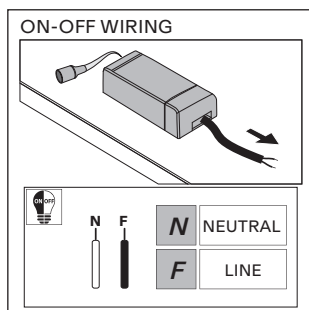

ELA 600 | OFFICE | Recessed lights for renovation lighting

PROMO

28 €/pièce*

Valable du 09/03/2026 > 31/05/2026

ELA 600 : Technologie rétro-éclairée conforme à la norme VDU.

Le ELA 600 est un appareil d'éclairage LED fonctionnel, pour faux-plafonds, doté d'une technologie de rétroéclairage et d'un diffuseur prismatique conçu pour la modernisation des plafonds et les économies d'énergie. La conformité aux normes VDU est essentielle pour garantir une lumière de qualité aux personnes qui utilisent les espaces intérieurs pendant longtemps. Cette série garantit un confort visuel inégalé, un excellent contrôle de l'éblouissement et des valeurs où aucune luminance indésirable n'est dirigée vers les yeux. Le passage aux LED permet de réaliser d'importantes économies d'énergie et de réduire le coût total avec des frais de relamping et une durée de vie trois fois supérieure à celle des tubes fluorescents.

- Cadre en aluminium extrudé, peint
- Diffuseur en technopolymère prismatique
- UGR<19
- Driver externe ON/OFF inclus

ELA 600

REF	WATT	CLASS	CRI	KELVIN	OPTIQUE	LIGHTSOURCE LUMEN OUTPUT	LUMINAIRE LUMEN OUTPUT	LIFETIME	COLOUR RAL	CODE	EURO GROSS PRICE	EURO PIÈCE	PAL
Power LED 220-240 V 50/60 Hz													
ELA 600 PR 28.5 840 UGR<19	32 W	II	>80	4000 K	SW	4600 lm	3988 lm	L80 B10 57000 h	□	3116604	72.00	28.00	75
ELA 600 PR 28.5 830 UGR<19	32 W	II	>80	3000 K	SW	4380 lm	3590 lm	L80 B10 57000 h	□	3116603	72.00	28.00	75

ACTION POUR INSTALLATEURS & UTILISATEURS PROFESSIONNELS du 09/03/2026 au 31/05/2026.
Promotion uniquement réservé aux professionnels et commercialisés via nos distributeurs.
Prix net achat installateur HTVA.

Performance iN Lighting BELGIQUE & LUXEMBOURG
Chaussée de Haecht 1878, 1130 Bruxelles
T + 32 2 705 51 51 | E sales.be@pil.lighting
www.performanceinlighting.com

PERFORMANCE
IN LIGHTING | powered by
GEWISS