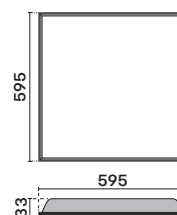

ELA 600 | OFFICE | Recessed lights for renovation lighting

PROMO

28 €/stuk*

Geldig 09/03/2026 > 31/05/2026

ELA 600: Verlichtingstechnologie die voldoet aan de VDU norm.

De ELA 600 is een functionele LED-armatuur voor verlaagde plafonds met back-lit technologie en een prismatische diffuser, ontworpen om plafonds te moderniseren en energie te besparen. Het toestel voldoet aan de VDU-normen wat essentieel is om kwalitatief licht te garanderen voor mensen die lange tijd in binnenruimtes verblijven. Deze serie garandeert een ongeëvenaard visueel comfort met een uitstekende controle van de verblindingswaarden waardoor geen ongewenste lichtsterkte naar de ogen wordt gericht. Overschakelen op LED's betekent een aanzienlijke energiebesparing en lagere totale kosten voor re-lamping door de levensduur die drie keer langer is dan die van fluorescentielampen.

- Gespoten geëxtrudeerd aluminium frame
- Prismatische technopolymeer diffuser
- UGR<19
- Inclusief externe ON/OFF driver

ELA 600

REF	WATT	CLASS	CRI	KELVIN	OPTIQUE	LIGHTSOURCE LUMEN OUTPUT	LUMINAIRE LUMEN OUTPUT	LIFETIME	COLOUR RAL	CODE	EURO GROSS PRICE	EURO STUK	PAL
Power LED 220-240 V 50/60 Hz													
ELA 600 PR 28.5 840 UGR<19	32 W	II	>80	4000 K	SW	4600 lm	3988 lm	L80 B10 57000 h	□	3116604	72.00	28.00	75
ELA 600 PR 28.5 830 UGR<19	32 W	II	>80	3000 K	SW	4380 lm	3590 lm	L80 B10 57000 h	□	3116603	72.00	28.00	75