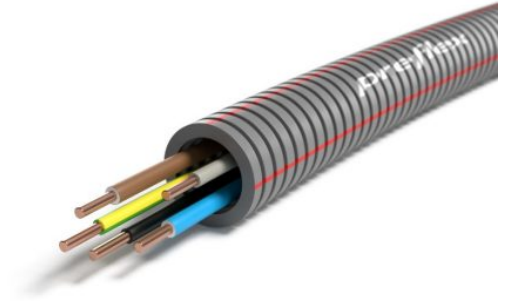

## BE GY20 E VU 5G2,5 Std R0,5

Elke Preflex - the original - weerspiegelt de kwaliteitszin van de pionier en marktleider in voorbedrade buizen. Preflex is ontwikkeld om het werk van de installateur gegarandeerd sneller, gemakkelijker en veiliger te maken. Met Preflex kies je voor betrouwbare topkwaliteit die voldoet aan de hoge normen en keuringen.

### Technische kenmerken

<b>Artikel nummer</b>	1234000894
<b>Omschrijving</b>	BE GY20 E VU 5G2,5 Std R0,5
<b>EAN</b>	5420056251143
<b>Merk</b>	Preflex
<b>Categorie</b>	Energy & Light
<b>Materiaal van de buis</b>	PP (Polypropylene)
<b>Haloveenvrij</b>	Neen
<b>Low friction binnenlaag</b>	Geen
<b>Kleur buis</b>	Grijs
<b>Kleur lijn in de buis</b>	Rood
<b>Buitendiameter buis (mm)</b>	20 mm
<b>Binnendiameter buis (mm)</b>	14,1 mm
<b>Classificatie vlgs. EN 61386-22</b>	3422
<b>Drukweerstand</b>	Medium (class 3)
<b>Impactweerstand</b>	6J / -5°C
<b>Doorslagtest</b>	2000V / 50-60 Hz 15min.
<b>Isolatiweerstand</b>	100 MΩ
<b>Test temperatuur</b>	-5°C tot +90°C
<b>Min. installatie temperatuur</b>	-5°C

<b>Kabel benaming</b>	H07V-U 5G2.5
<b>Kleur van de kabel</b>	G/G - Blauw - Bruin - Zwart - Grijs
<b>CPR klasse</b>	Eca
<b>Keuring</b>	CE, CEBEC
<b>Normen van de buis</b>	EN 61386-22
<b>Normen van de kabel</b>	IEC 60227-1; EN 50575:2014+A1:2016

### Logistieke kenmerken

<b>Artikelcode</b>	1234000894
<b>Omschrijving</b>	BE GY20 E VU 5G2,5 Std R0,5
<b>EAN</b>	5420056251143
<b>Verpakking</b>	Rol
<b>Lengte</b>	50 m
<b>Bruto gewicht</b>	11,07 kg
<b>Lengte per stuk</b>	465 mm
<b>Breedte per stuk</b>	465 mm
<b>Hoogte per stuk</b>	190 mm
<b>Leveringseenheid</b>	Pallet
<b>Aantal stuks per pallet</b>	28
<b>Lengte pallet</b>	1200 mm
<b>Breedte pallet</b>	1000 mm
<b>Hoogte pallet</b>	1458 mm