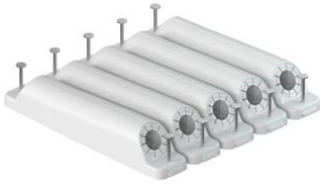

Plafondlijsten

Schalungsschoner Speedy

- Batterij van
- Aaneen koppelbaar
- Invoer met lamellen
- Afgeschuinde buisdoorvoer
- Klapdeksel - verhoogt de stabiliteit en vergemakkelijkt het ontkisten

Artikelnr.:	4551.14
EAN:	7611614320878
Materiaal	PE-HD
Lengte	180 mm
Breedte	34 mm
Diepte	34 mm
Aantal spijkers	2
Verzending	50

Plafondlijsten voor het invoeren van tussenwanden, als plafonduitlaatopening of voor het verbinden van installatiebuizen. Dankzij de langwerpige bouwvorm kunnen grote toleranties bij het invoeren in lichte-constructiewanden worden gecompenseerd.

- Voor DIN EN-buizen van Ø 20 tot Ø 25 mm
- Grote tolerantiecompensatie
- Uitvoeren van twee buizen op één uitlaatopening
- Combineerbaar voor meerdere uitlaatopeningen naast elkaar
- Ruimte voor buiseinden voor het verlengen met buismoffen