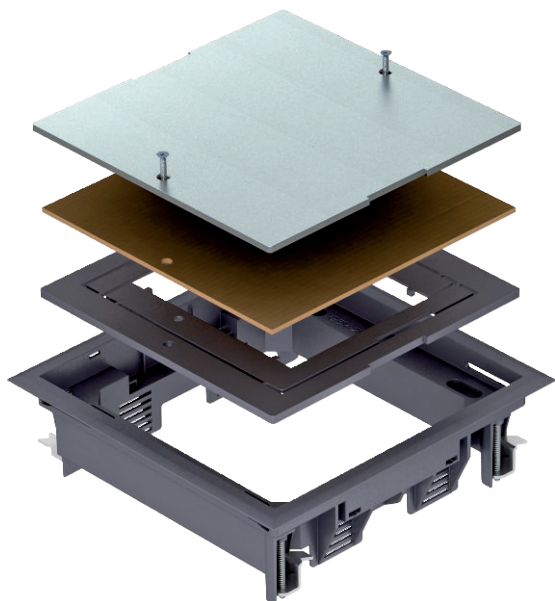

Technische fiche

Revisie-afdekking ZES4

Artikelnr. 7406701

Trekdoosinzetstuk voor het blind afsluiten van een vierkante montage-opening met nominale grootte 4, toepassing in kanaalsystemen en systeemvloeren. Vloerbekledingsuitsparing bij levering ingesteld op 5 mm, eventueel ook verstelbaar op 3, 8 of 10 mm.

PA Polyamide

Stamgegevens

Bestelnr.	7406701
Type	ZES4-2 U10T 7011
Kleur	Grijs
RAL-nummer	7011
Materiaal	Polyamide
Materiaal-afk.	PA
Kleinste verkoopseenheid	1,00 Stuk
Gewicht	158,00 kg/100 st.

Technische fiche

Revisie-afdekking ZES4

Artikelnr. 7406701

Technische gegevens

Breedte inbouwmaat	201,00 mm
Lengte inbouwmaat	201,00 mm
Aantal inbouwbare apparaten	0,00
Uitvoering	vierkant
Dikte vloerbedekking	10,00 mm
Beschermraam vloerbekleding	<input checked="" type="checkbox"/>
Vloeronderhoud	Droog
Inbouwdiepte	73,00 mm
Vloerhoogte	72 mm
Geschikt voor nat onderhoud	<input type="checkbox"/>
Geschikt voor inbouw in dubbele vloer	<input checked="" type="checkbox"/>
Geschikt voor inbouw in holle vloer	<input checked="" type="checkbox"/>
Nominale maat voor inbouweenheden	4
Geschikt voor vloerdoos	250/350
Openingsmechanisme	Blind