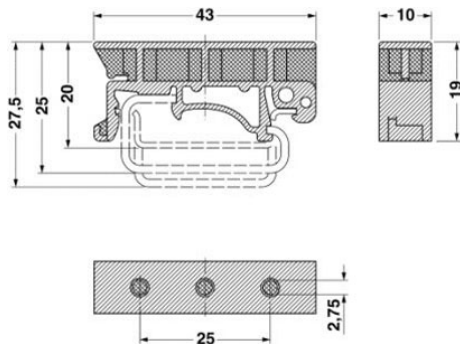

1201895	NS 35/15 CU UNPERF 2000MM	Symmetrische montagerail, materiaal: koper, ongeboord, dikte: 1,5 mm, hoogte: 15 mm, breedte: 35 mm, lengte: 2 m
1201730	NS 35/15 PERF 2000MM	Montagerail, materiaal: staal, verzinkt en met dikke-film passivering, geboord, hoogte: 15 mm, breedte: 35 mm, lengte: 2000 mm
1201714	NS 35/15 UNPERF 2000MM	Montagerail, materiaal: staal, ongeboord, hoogte 15 mm, breedte 35 mm, lengte: 2 m
0806602	NS 35/15 WH PERF 2000MM	Symmetrische montagerail 35 mm (NS 35)
1204135	NS 35/15 WH UNPERF 2000MM	Symmetrische montagerail 35 mm (NS 35)
1206599	NS 35/15 ZN PERF 2000MM	Symmetrische montagerail, materiaal: verzinkt, geboord, hoogte: 15 mm, breedte: 35 mm, lengte: 2 m
1206586	NS 35/15 ZN UNPERF 2000MM	Symmetrische montagerail, materiaal: verzinkt, ongeboord, hoogte: 15 mm, breedte: 35 mm, lengte: 2 m
1201798	NS 35/15-2,3 UNPERF 2000MM	Symmetrische montagerail, materiaal: staal, ongeboord, dikte: 2,3 mm, hoogte: 15 mm, breedte: 35 mm, lengte: 2 m

Tekeningen

Maatschets