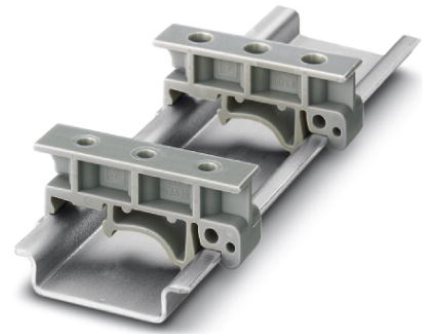

USA 10

Artikelnummer: 1201578

De afbeelding toont de varianten USA 10 en USA 10/4,6

<http://catalog.phoenixcontact.net/phoenix/treeViewClick.do?UID=1201578>Railadapter, breedte: 10 mm, hoogte: 19 mm, lengte: 42,6 mm,
kleur: grijs

aangevraagde toelatingen:

Ex-toelatingen:

Toebehoren

Artikel	Omschrijving	Omschrijving
montage		
1201002	NS 32 PERF 2000MM	Asymmetrische montagerail, materiaal: staal, geboord, hoogte: 15 mm, breedte: 32 mm, lengte: 2 m
1201015	NS 32 UNPERF 2000MM	Asymmetrische montagerail, materiaal: staal, ongeboord, hoogte: 15 mm, breedte: 32 mm, lengte: 2 m
0801704	NS 35/ 7,5 AL UNPERF 2000MM	Montagerail, ongeboord, breedte: 35 mm, hoogte: 7,5 mm, lengte: 2000 mm, kleur: zilverkleurig
1206560	NS 35/ 7,5 CAP	Montagerailafsluitstuk, voor montagerail NS 35/7,5
0801762	NS 35/ 7,5 CU UNPERF 2000MM	Symmetrische montagerail, materiaal: koper, ongeboord, hoogte: 7,5 mm, breedte: 35 mm, lengte: 2 m
0801733	NS 35/ 7,5 PERF 2000MM	Montagerail, materiaal: staal, verzinkt en met dikke-film passivering, geboord, hoogte: 7,5 mm, breedte: 35 mm, lengte: 2000 mm
0801681	NS 35/ 7,5 UNPERF 2000MM	Symmetrische montagerail, materiaal: staal, ongeboord, hoogte: 7,5 mm, breedte: 35 mm, lengte: 2 m
1204119	NS 35/ 7,5 WH PERF 2000MM	Symmetrische montagerail 35 mm (NS 35)
1204122	NS 35/ 7,5 WH UNPERF 2000MM	Symmetrische montagerail 35 mm (NS 35)
1206421	NS 35/ 7,5 ZN PERF 2000MM	Symmetrische montagerail, materiaal: verzinkt, geboord, hoogte: 7,5 mm, breedte: 35 mm, lengte: 2 m
1206434	NS 35/ 7,5 ZN UNPERF 2000MM	Symmetrische montagerail, materiaal: verzinkt, ongeboord, hoogte: 7,5 mm, breedte: 35 mm, lengte: 2 m
1201756	NS 35/15 AL UNPERF 2000MM	Montagerail, profielgetrokken, hoge uitvoering, ongeboord, dikte: 1,5 mm, materiaal: aluminium, hoogte: 15 mm, breedte: 35 mm, lengte: 2000 mm
1206573	NS 35/15 CAP	Montagerailafsluitstuk, voor montagerail NS 35/15