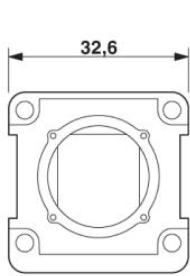

Tekeningen

Maatschets

RJ45-aanbouwraam, IP67