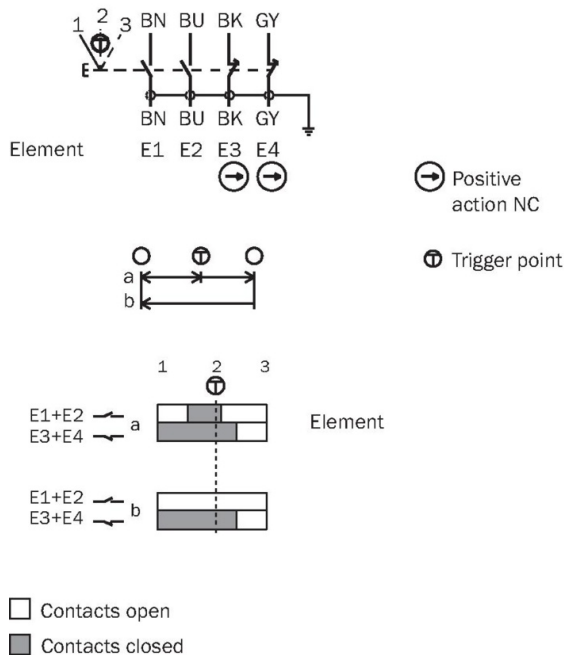

Mechanische gegevens

Afmetingen	64 mm x 132 mm
Gewicht	0,86 kg
Materiaal behuizing	Kunststof
Mechanische levensduur	1 x 10 ⁵ schakelcycli

Omgevingsgegevens

Isolatieklasse	IP 67 (EN 60529)
Bedrijfsomgevingstemperatuur	-5 °C ... +50 °C
Opslagtemperatuur	-5 °C ... +50 °C

Maattekening (Afmetingen in mm (inch))

E100-A

Schakelweggrafiek

E100-A

2 NO
2 positive action NC

Australia

Phone +61 3 9457 0600
1800 33 48 02 - tollfree
E-Mail sales@sick.com.au

Belgium/Luxembourg