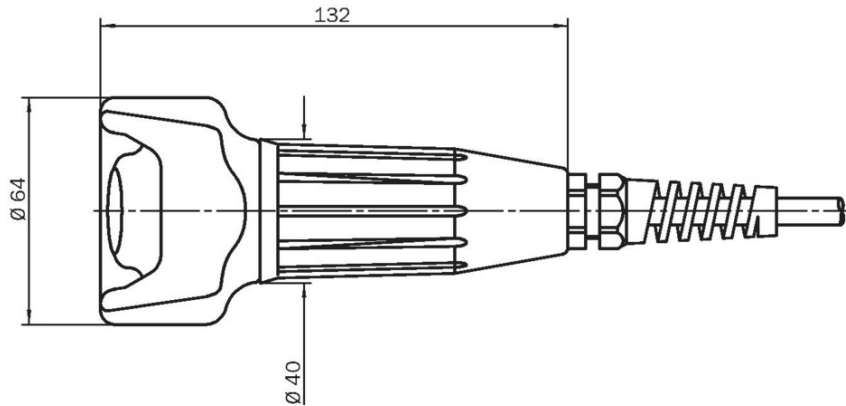

Mechanische gegevens

Afmetingen	64 mm x 132 mm
Gewicht	0,86 kg
Materiaal behuizing	Kunststof
Mechanische levensduur	1 x 10 ⁵ schakelcycli

Omgevingsgegevens

Isolatieklasse	IP 67 (EN 60529)
Bedrijfsomgevingstemperatuur	-5 °C ... +50 °C
Opslagtemperatuur	-5 °C ... +50 °C

Maattekening (Afmetingen in mm (inch))

E100-A

Schakelweggrafiek

E100-A

2 NO
2 positive action NC

Australia

Phone +61 3 9457 0600
1800 33 48 02 - tollfree
E-Mail sales@sick.com.au

Belgium/Luxembourg