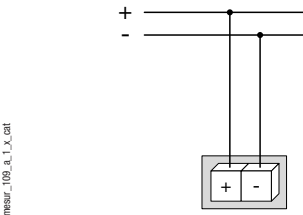

➔ Behuizing

DIN

Uitwijking 240°

A	B	C	D	E
48 x 48	44,5 x 44,5	45 <sup>+0.6</sup>	85	72
72 x 72	66,5 x 66,5	68 <sup>-0.7</sup>	80	101
96 x 96	89 x 89	92 <sup>-0.8</sup>	65	140

Uitwijking 90°

A	B	C	D	E
48 x 48	44,5 x 44,5	45 <sup>+0.6</sup>	59	38
72 x 72	66,5 x 66,5	68 <sup>-0.7</sup>	58	65
96 x 96	89 x 89	92 <sup>-0.8</sup>	58	100

ROTEX

Uitwijking 240°

A	B	C	D	E	F	G
72 x 72	54,5	11	28,5	56 <sup>+0.5</sup>	53,2	69,5
96 x 96	68	21,6	35,5	70 <sup>+0.5</sup>	53,2	69,5

Uitwijking 90°

A	B	C	D	E	F	G
72 x 72	54,5	11	28,5	56 <sup>+0.5</sup>	34,5	50,8
96 x 96	68	21,6	35,5	70 <sup>+0.5</sup>	34,5	50,8

➔ Aansluitingen

➔ Referenties

Rechtstreekse aansluiting

Kaliber <sup>(1)</sup>	DIN 48x48 D48C90-V	DIN 72x72 D72C90-V	DIN 96x96 D96C90-V	ROTEX 72x72 R72C90-V	ROTEX 96x96 R96C90-V
	Referentie	Referentie	Referentie	Referentie	Referentie
0 - 10 V	192G 5010	192G 5110	192G 5210	192G 6110	192G 6210
0 - 15 V	192G 5011	192G 5111	192G 5211	192G 6111	192G 6211
0 - 25 V	192G 5012	192G 5112	192G 5212	192G 6112	192G 6212
0 - 40 V	192G 5013	192G 5113	192G 5213	192G 6113	192G 6213
0 - 60 V	192G 5014	192G 5114	192G 5214	192G 6114	192G 6214
0 - 100 V	192G 5015	192G 5115	192G 5215	192G 6115	192G 6215
0 - 150 V	192G 5016	192G 5116	192G 5216	192G 6116	192G 6216
0 - 250 V	192G 5017	192G 5117	192G 5217	192G 6117	192G 6217
0 - 300 V	192G 5018	192G 5118	192G 5218	192G 6118	192G 6218
0 - 400 V	192G 5019	192G 5119	192G 5219	192G 6119	192G 6219
0 - 500 V	192G 5020	192G 5120	192G 5220	192G 6120	192G 6220
0 - 600 V	192G 5021	192G 5121	192G 5221	192G 6121	192G 6221