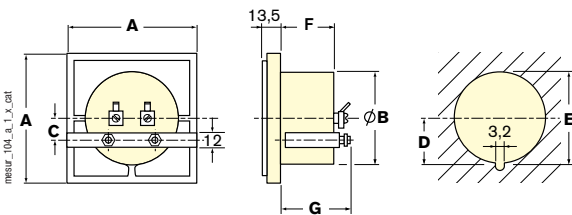

➔ Behuizing

DIN

Uitwijking 240°

A	B	C	D	E
48 x 48	44,5 x 44,5	45 <sup>+0.6</sup>	85	72
72 x 72	66,5 x 66,5	68 <sup>-0.7</sup>	80	101
96 x 96	89 x 89	92 <sup>-0.8</sup>	65	140

Uitwijking 90°

A	B	C	D	E
48 x 48	44,5 x 44,5	45 <sup>+0.6</sup>	59	38
72 x 72	66,5 x 66,5	68 <sup>-0.7</sup>	58	65
96 x 96	89 x 89	92 <sup>-0.8</sup>	58	100

ROTEX

Uitwijking 240°

A	B	C	D	E	F	G
72 x 72	54,5	11	28,5	56 <sup>+0.5</sup>	53,2	69,5
96 x 96	68	21,6	35,5	70 <sup>+0.5</sup>	53,2	69,5

Uitwijking 90°

A	B	C	D	E	F	G
72 x 72	54,5	11	28,5	56 <sup>+0.5</sup>	34,5	50,8
96 x 96	68	21,6	35,5	70 <sup>+0.5</sup>	34,5	50,8

➔ Aansluitingen

➔ Referenties

Rechtstreekse aansluiting

Kaliber <sup>(1)</sup>	DIN 48x48 D48C90-V	DIN 72x72 D72C90-V	DIN 96x96 D96C90-V	ROTEX 72x72 R72C90-V	ROTEX 96x96 R96C90-V
	Referentie	Referentie	Referentie	Referentie	Referentie
0 - 10 V	192G 5010	192G 5110	192G 5210	192G 6110	192G 6210
0 - 15 V	192G 5011	192G 5111	192G 5211	192G 6111	192G 6211
0 - 25 V	192G 5012	192G 5112	192G 5212	192G 6112	192G 6212
0 - 40 V	192G 5013	192G 5113	192G 5213	192G 6113	192G 6213
0 - 60 V	192G 5014	192G 5114	192G 5214	192G 6114	192G 6214
0 - 100 V	192G 5015	192G 5115	192G 5215	192G 6115	192G 6215
0 - 150 V	192G 5016	192G 5116	192G 5216	192G 6116	192G 6216
0 - 250 V	192G 5017	192G 5117	192G 5217	192G 6117	192G 6217
0 - 300 V	192G 5018	192G 5118	192G 5218	192G 6118	192G 6218
0 - 400 V	192G 5019	192G 5119	192G 5219	192G 6119	192G 6219
0 - 500 V	192G 5020	192G 5120	192G 5220	192G 6120	192G 6220
0 - 600 V	192G 5021	192G 5121	192G 5221	192G 6121	192G 6221