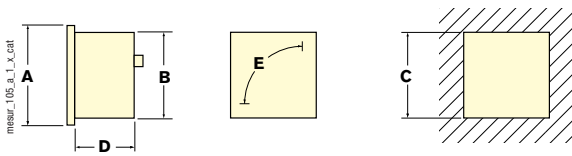

➔ Behuizing

DIN

Uitwijking 240°

A	B	C	D	E
48 x 48	44,5 x 44,5	45 <sup>+0.6</sup>	85	72
72 x 72	66,5 x 66,5	68 <sup>-0.7</sup>	80	101
96 x 96	89 x 89	92 <sup>-0.8</sup>	65	140

Uitwijking 90°

A	B	C	D	E
48 x 48	44,5 x 44,5	45 <sup>+0.6</sup>	59	38
72 x 72	66,5 x 66,5	68 <sup>-0.7</sup>	58	65
96 x 96	89 x 89	92 <sup>-0.8</sup>	58	100

ROTEX

Uitwijking 240°

A	B	C	D	E	F	G
72 x 72	54,5	11	28,5	56 <sup>+0.5</sup>	53,2	69,5
96 x 96	68	21,6	35,5	70 <sup>+0.5</sup>	53,2	69,5

Uitwijking 90°

A	B	C	D	E	F	G
72 x 72	54,5	11	28,5	56 <sup>+0.5</sup>	34,5	50,8
96 x 96	68	21,6	35,5	70 <sup>+0.5</sup>	34,5	50,8

➔ Aansluitingen

➔ Referenties

Rechtstreekse aansluiting

Kaliber <sup>(1)</sup>	DIN 48x48 D48C90-V	DIN 72x72 D72C90-V	DIN 96x96 D96C90-V	ROTEX 72x72 R72C90-V	ROTEX 96x96 R96C90-V
	Referentie	Referentie	Referentie	Referentie	Referentie
0 - 10 V	192G 5010	192G 5110	192G 5210	192G 6110	192G 6210
0 - 15 V	192G 5011	192G 5111	192G 5211	192G 6111	192G 6211
0 - 25 V	192G 5012	192G 5112	192G 5212	192G 6112	192G 6212
0 - 40 V	192G 5013	192G 5113	192G 5213	192G 6113	192G 6213
0 - 60 V	192G 5014	192G 5114	192G 5214	192G 6114	192G 6214
0 - 100 V	192G 5015	192G 5115	192G 5215	192G 6115	192G 6215
0 - 150 V	192G 5016	192G 5116	192G 5216	192G 6116	192G 6216
0 - 250 V	192G 5017	192G 5117	192G 5217	192G 6117	192G 6217
0 - 300 V	192G 5018	192G 5118	192G 5218	192G 6118	192G 6218
0 - 400 V	192G 5019	192G 5119	192G 5219	192G 6119	192G 6219
0 - 500 V	192G 5020	192G 5120	192G 5220	192G 6120	192G 6220
0 - 600 V	192G 5021	192G 5121	192G 5221	192G 6121	192G 6221