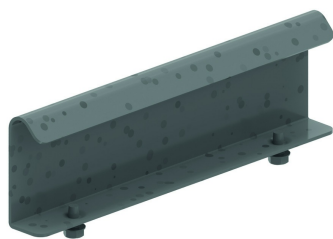

## Kruisstuk voor HDKS

Radius: 300 mm

Stand. Uitv.

Hot-Dip

Mat. Opt. PE

Duplex

W	200	300	400	500	600
A	1100	1200	1300	1400	1500

HD	Artikel	↕ mm	↔ mm	→  ← mm	↔ mm	kg/stk	📦	Stock	Eenh.
-	<b>HDKSX200</b>	60	200			5,100	1		STK
-	<b>HDKSX300</b>	60	300			5,700	1		STK
-	<b>HDKSX400</b>	60	400			6,200	1		STK
-	<b>HDKSX500</b>	60	500			6,900	1		STK
-	<b>HDKSX600</b>	60	600			7,600	1		STK

**Te bevestigen met:**

Koppelplaat voor HDKS  
HDSSU