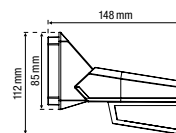

white

alu

black

brown

Afmetingen

Instellingen

pet immunity

300 W

2000 W

5-2000 lux

IP54

max. 16 m

120°
240°
300°

10 s - 20 min

Technische gegevens

4 year warranty

Referentiecode	351-265x0 (white) 351-265x1(alu)/ 351-265x2(black) 351-265x3(brown)
Afmetingen (HxBxD)	112 x 105 x 148 mm
Voedingsspanning	230 Vac \pm 10 %, 50 - 60 Hz
Verbruik	< 0.25 W
Relaiscontact	NO (max. 8,7A), potentiaalvrij
Maximale belasting gloeilampen / 230V-halogenelampen	2000 W
Maximale belasting laagspanningshalogenelampen	1000 VA
Maximale belasting (niet-gecompenseerde) fluorescentielampen	1000 VA
Maximale belasting spaarlampen (CFLi)	300 W
Maximale belasting ledlampen 230 V	300 W
Draadingang	2,5 mm ²
Detectiehoek	120° (351-2655x), 240° (351-2656x), 300° (351-2657x)
Detectiebereik IR	max. 16 m bij 3 m hoogte
Lichtgevoeligheid	5 – 2000 lux
Uitschakelvertraging	10 s – 20 min
Beschermingsgraad	IP54
Montagehoogte	2 – 5 m
Omgevingstemperatuur	-20 – 50 °C
Montage	opbouw
Aantal kanalen	1 kanaal
Markering	CE
Accessoires	
IR-afstandsbediening gebruiker	351-25315 (bijgeleverd)
IR-afstandsbediening installateur	351-25320
Universele afstandsbediening voor smartphone	350-41936
Hoek montagebeugel (Bijgeleverd bij de 300°-versie. Optioneel voor de andere versies)	351-10170 (white) 351-10171 (alu) 351-10172 (black) 351-10173 (brown)