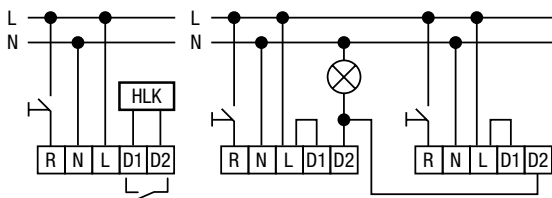

2000 W

5-2000 lux

IP54

max. 16 m

120°
240°
300°

10 s - 20 min

Technische gegevens

4 year warranty

Referentiecode	351-265x0 (white) 351-265x1(alu)/ 351-265x2(black) 351-265x3(brown)
Afmetingen (HxBxD)	112 x 105 x 148 mm
Voedingsspanning	230 Vac \pm 10 %, 50 - 60 Hz
Verbruik	< 0.25 W
Relaiscontact	NO (max. 8,7A), potentiaalvrij
Maximale belasting gloeilampen / 230V-halogenelampen	2000 W
Maximale belasting laagspanningshalogenelampen	1000 VA
Maximale belasting (niet-gecompenseerde) fluorescentielampen	1000 VA
Maximale belasting spaarlampen (CFLi)	300 W
Maximale belasting ledlampen 230 V	300 W
Draadingang	2,5 mm ²
Detectiehoek	120° (351-2655x), 240° (351-2656x), 300° (351-2657x)
Detectiebereik IR	max. 16 m bij 3 m hoogte
Lichtgevoeligheid	5 – 2000 lux
Uitschakelvertraging	10 s – 20 min
Beschermingsgraad	IP54
Montagehoogte	2 – 5 m
Omgevingstemperatuur	-20 – 50 °C
Montage	opbouw
Aantal kanalen	1 kanaal
Markering	CE
Accessoires	
IR-afstandsbediening gebruiker	351-25315 (bijgeleverd)
IR-afstandsbediening installateur	351-25320
Universele afstandsbediening voor smartphone	350-41936
Hoek montagebeugel (Bijgeleverd bij de 300°-versie. Optioneel voor de andere versies)	351-10170 (white) 351-10171 (alu) 351-10172 (black) 351-10173 (brown)

Aansluitschema's

Detectiegebied