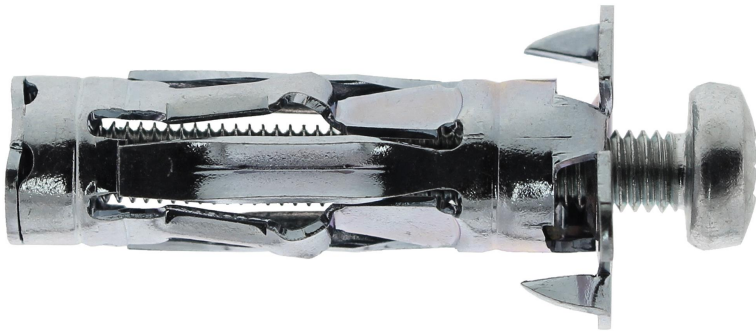

### OMSCHRIJVING

- Metalen hollewand plug met schroef voor holle materialen

### PRODUCT OMSCHRIJVING

Het bevestigen in gipsplaten is eenvoudiger dan ooit!

### EIGENSCHAPPEN EN VOORDELEN

- Vereenvoudigde keuze: onmogelijk om het verkeerd te doen. 1 lengte past in alle gipsplaatdiktes.
- Snelle en eenvoudige installatie: soepele en geleidelijke expansie.
- Automatische vergrendeling aan het einde van de plaatsing.
- Plaatsen met tang, schroefmachine of schroevendraaier.
- Optimale prestaties: ideaal voor gemiddelde tot hoge belastingen op gipsplaten.
- Robuuste bevestiging dankzij de geoptimaliseerde geometrische (2x3 benen) en stevige conus (interne schroefdraad op de punt)
- 

## PRODUCT ASSORTIMENT

Ankerlengte ▲▼	Korte productomschrijving ▲▼	Draaddiameter ▲▼	Boordiameter ▲▼	Maximale inklemming ▲▼	Aantal stuks ▲▼	Code ▲▼
35 mm	STELLIX HOLLEWANDPLUG MET SCHROEF M4/35	M4	8 mm	15 mm	100 pcs	061143
35 mm	STELLIX HOLLEWANDPLUG MET SCHROEF M5/35	M5	10 mm	15 mm	100 pcs	061144
35 mm	STELLIX HOLLEWANDPLUG MET SCHROEF M6/35	M6	10 mm	15 mm	100 pcs	061145
35 mm	STELLIX HOLLEWANDPLUG MET SCHROEF M7/35 IN CAN (100 STUKS IN ECO EMMER)	M7	10 mm	15 mm	100 pcs	060142
35 mm	STELLIX HOLLEWANDPLUG MET SCHROEF M4/35 (150 STUKS IN ECO EMMER)	M4	8 mm	15 mm	150 pcs	060143
35 mm	STELLIX HOLLEWANDPLUG MET SCHROEF M5/35 IN CAN (150 STUKS IN ECO EMMER)	M5	10 mm	15 mm	150 pcs	060144
35 mm	STELLIX HOLLEWANDPLUG MET SCHROEF M6/35 IN CAN (150 STUKS IN ECO EMMER)	M6	10 mm	15 mm	150 pcs	060145