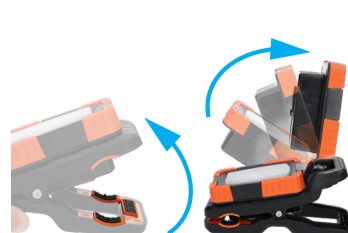

## LED XS-10

Display per 6 stuks  
Display par 6 pièces

met karabinhaak  
avec mousqueton

**LED XS-10**  
COB LED TECHNOLOGY  
**10W**  
RECHARGEABLE

**1000 Lumen**

code											
LM 16410		5420000066236	10 W	100 x 100 x 40 mm	0,663 kg	36	6	1			<b>29,00</b>

## LED CL-Serie

**LED CL-20**  
SMD LED TECHNOLOGY  
**20W**  
RECHARGEABLE

**1800 Lumen**

code											
LM 16620		5420000070998	20 W	205 x 85 x 175 mm	0,600 kg	-	10	1			<b>48,00</b>

## LED C-Serie

LM 0225E  
LM 0280E  
LM 0330E  
(P. 596)

**LED C-2000**  
COB LED TECHNOLOGY  
**20W**  
RECHARGEABLE

met ophanghaak  
avec crochet de suspension

**2000 Lumen**

Ophangen dankzij  
schroeven  
Suspendre avec  
des vis