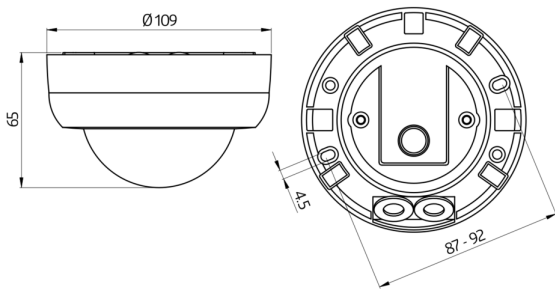

Technische gegevens

Spanning:	110 - 240 V AC 50 / 60 Hz
Afmetingen:	OB= Ø 109 x 65 mm IB= Ø 106 x 90 mm VZ= Ø 106 x 76 mm
Verbruik:	ca. 0,5 W
Detectiebereik:	horizontaal 360° (Plafondmontage)
Reikwijdte:	max. Ø 24 m dwars max. Ø 8 m frontaal max. Ø 6,4 m zittend

Detectiezone voor dwars langs de melder lopen:	450 m ² / 2,5 m Montagehoogte
Montagehoogte min./max./aanbevolen:	2 m / 5 m / 2,5 m
Beschermingsgraad/-klasse:	OB= IP44 / Klasse II IB= IP23 / Klasse II VZ= IP20 / Klasse II
Omgevingstemperatuur:	-25 °C tot +50 °C
Behuizing:	polycarbonaat, UV-bestendig
Kanaal 1 (lichtsturing)	
Schakelvermogen:	2300 W, cos φ = 1 1150 VA, cos φ = 0,5 300 W LED max. inschakelstroom I _p (20 ms) = 165 A max. inschakelstroom I _p (200 μs) = 800 A
Contacttype:	1x μ-contact, maakcontact/NO met wolfram-voorloopcontact
Nalooptijd:	15 s - 30 min, impuls
Inschakeldrempel:	10 - 2000 Lux

Afmetingen 92151

Afmetingen 92149

Afmetingen 92144

Detectie bereik

- 1: Dwars langs de melder lopen
- 2: Frontaal naar de melder lopen
- 3: Zittende activiteit

Schakelschema