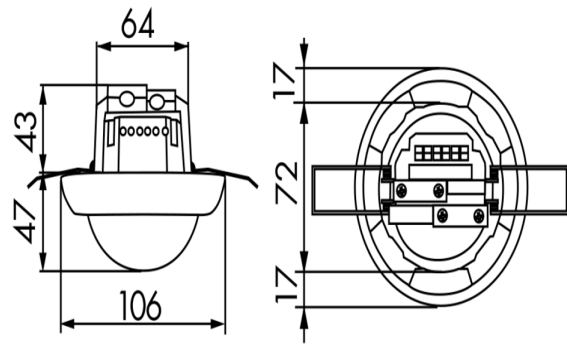

Technische gegevens

Spanning:	110 - 240 V AC 50 / 60 Hz
Afmetingen:	OB= Ø 109 x 65 mm IB= Ø 106 x 90 mm VZ= Ø 106 x 76 mm
Verbruik:	ca. 0,5 W
Detectiebereik:	horizontaal 360° (Plafondmontage)
Reikwijdte:	max. Ø 24 m dwars max. Ø 8 m frontaal max. Ø 6,4 m zittend

Detectiezone voor dwars langs de melder lopen:	450 m ² / 2,5 m Montagehoogte
Montagehoogte min./max./aanbevolen:	2 m / 5 m / 2,5 m
Beschermingsgraad/-klasse:	OB= IP44 / Klasse II IB= IP23 / Klasse II VZ= IP20 / Klasse II
Omgevingstemperatuur:	-25 °C tot +50 °C
Behuizing:	polycarbonaat, UV-bestendig
Kanaal 1 (lichtsturing)	
Schakelvermogen:	2300 W, cos φ = 1 1150 VA, cos φ = 0,5 300 W LED max. inschakelstroom I _p (20 ms) = 165 A max. inschakelstroom I _p (200 μs) = 800 A
Contacttype:	1x μ-contact, maakcontact/NO met wolfram-voorloopcontact
Nalooptijd:	15 s - 30 min, impuls
Inschakeldrempel:	10 - 2000 Lux

Bestelgegevens

Omschrijving	Kleur	Code	EAN-Code
PD4N-1C-IB	wit mat, overeenkomstig RAL9010	92149	4007529921492
PD4N-1C-OB	wit mat, overeenkomstig RAL9010	92144	4007529921447
PD4N-1C-VZ	wit mat, overeenkomstig RAL9010	92151	4007529921515

Afmetingen 92151

Afmetingen 92149

Afmetingen 92144

Detectie bereik

- 1: Dwars langs de melder lopen
- 2: Frontaal naar de melder lopen
- 3: Zittende activiteit

Schakelschema