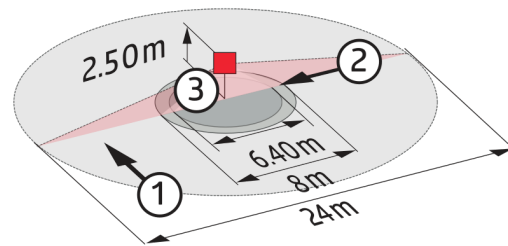

Technische gegevens

Spanning:	110 - 240 V AC 50 / 60 Hz
Afmetingen:	OB= Ø 109 x 65 mm IB= Ø 106 x 90 mm VZ= Ø 106 x 76 mm
Verbruik:	ca. 0,5 W
Detectiebereik:	horizontaal 360° (Plafondmontage)
Reikwijdte:	max. Ø 24 m dwars max. Ø 8 m frontaal max. Ø 6,4 m zittend

Detectiezone voor dwars langs de melder lopen:	450 m ² / 2,5 m Montagehoogte
Montagehoogte min./max./aanbevolen:	2 m / 5 m / 2,5 m
Beschermingsgraad/-klasse:	OB= IP44 / Klasse II IB= IP23 / Klasse II VZ= IP20 / Klasse II
Omgevingstemperatuur:	-25 °C tot +50 °C
Behuizing:	polycarbonaat, UV-bestendig
Kanaal 1 (lichtsturing)	
Schakelvermogen:	2300 W, cos φ = 1 1150 VA, cos φ = 0,5 300 W LED max. inschakelstroom I _p (20 ms) = 165 A max. inschakelstroom I _p (200 μs) = 800 A
Contacttype:	1x μ-contact, maakcontact/NO met wolfram-voorloopcontact
Nalooptijd:	15 s - 30 min, impuls
Inschakeldrempel:	10 - 2000 Lux

Afmetingen 92151

Afmetingen 92149

Afmetingen 92144

Detectie bereik

- 1: Dwars langs de melder lopen
- 2: Frontaal naar de melder lopen
- 3: Zittende activiteit

Schakelschema