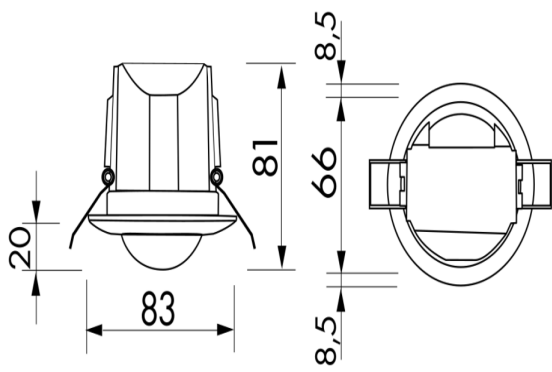

Technische gegevens

Spanning:	110 - 240 V AC 50 / 60 Hz
Afmetingen:	OB= Ø 106 x 53 mm VZ= Ø 106 x 63 mm IB= Ø 83 x 81 mm
Typisch verbruik:	ca. 0,5 W
Detectiebereik:	horizontaal 360° (Plafondmontage)
Reikwijdte:	max. Ø 10 m dwars max. Ø 6 m frontaal max. Ø 4 m zittend

Detectiezone voor dwars langs de melder lopen:	78 m ² / 2,5 m montagehoogte
Montagehoogte min./max./aanbevolen:	2 m / 5 m / 2,5 m
Beschermingsgraad/-klasse:	OB= IP44 / Klasse II VZ= IP20 / Klasse II IB= IP23 / Klasse II
Omgevingstemperatuur:	-25 °C tot +50 °C
Behuizing:	UV- bestendig polycarbonaat
Kanaal 1 (lichtsturing)	
Schakelvermogen:	2300 W, cos φ = 1 1150 VA, cos φ = 0,5 300 W LED max. inschakelstroom I _p (20 ms) = 165 A max. inschakelstroom I _p (200 μs) = 800 A
Contacttype:	1x μ-contact, maakcontact/NO met wolframvoorloopcontact
Nalooptijd:	15 s - 30 min, impuls
Inschakeldrempel:	10 - 2000 Lux

Afmetingen 92196

Afmetingen 92186

Afmetingen 92190

Detectie bereik

- 1: Dwars langs de melder lopen
- 2: Frontaal naar de melder lopen
- 3: Zittende activiteit

Schakelschema