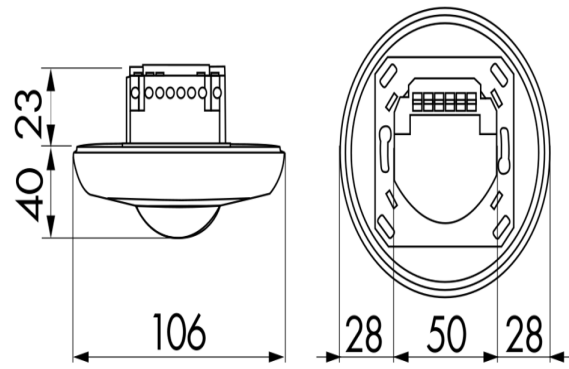

Technische gegevens

Spanning:	110 - 240 V AC 50 / 60 Hz
Afmetingen:	OB= Ø 106 x 53 mm VZ= Ø 106 x 63 mm IB= Ø 83 x 81 mm
Typisch verbruik:	ca. 0,5 W
Detectiebereik:	horizontaal 360° (Plafondmontage)
Reikwijdte:	max. Ø 10 m dwars max. Ø 6 m frontaal max. Ø 4 m zittend

Detectiezone voor dwars langs de melder lopen:	78 m ² / 2,5 m montagehoogte
Montagehoogte min./max./aanbevolen:	2 m / 5 m / 2,5 m
Beschermingsgraad/-klasse:	OB= IP44 / Klasse II VZ= IP20 / Klasse II IB= IP23 / Klasse II
Omgevingstemperatuur:	-25 °C tot +50 °C
Behuizing:	UV- bestendig polycarbonaat
Kanaal 1 (lichtsturing)	
Schakelvermogen:	2300 W, cos φ = 1 1150 VA, cos φ = 0,5 300 W LED max. inschakelstroom I _p (20 ms) = 165 A max. inschakelstroom I _p (200 μs) = 800 A
Contacttype:	1x μ-contact, maakcontact/NO met wolframvoorloopcontact
Nalooptijd:	15 s - 30 min, impuls
Inschakeldrempel:	10 - 2000 Lux

Afmetingen 92196

Afmetingen 92186

Afmetingen 92190

Detectie bereik

- 1: Dwars langs de melder lopen
- 2: Frontaal naar de melder lopen
- 3: Zittende activiteit

Schakelschema