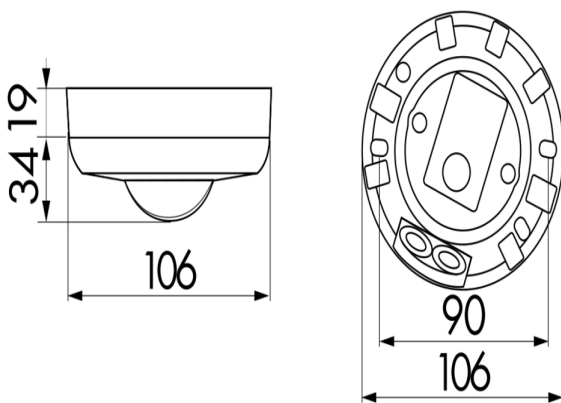

Technische gegevens

Spanning:	110 - 240 V AC 50 / 60 Hz
Afmetingen:	OB= Ø 106 x 53 mm VZ= Ø 106 x 63 mm IB= Ø 83 x 81 mm
Typisch verbruik:	ca. 0,5 W
Detectiebereik:	horizontaal 360° (Plafondmontage)
Reikwijdte:	max. Ø 10 m dwars max. Ø 6 m frontaal max. Ø 4 m zittend

Detectiezone voor dwars langs de melder lopen:	78 m ² / 2,5 m montagehoogte
Montagehoogte min./max./aanbevolen:	2 m / 5 m / 2,5 m
Beschermingsgraad/-klasse:	OB= IP44 / Klasse II VZ= IP20 / Klasse II IB= IP23 / Klasse II
Omgevingstemperatuur:	-25 °C tot +50 °C
Behuizing:	UV- bestendig polycarbonaat
Kanaal 1 (lichtsturing)	
Schakelvermogen:	2300 W, cos φ = 1 1150 VA, cos φ = 0,5 300 W LED max. inschakelstroom I _p (20 ms) = 165 A max. inschakelstroom I _p (200 μs) = 800 A
Contacttype:	1x μ-contact, maakcontact/NO met wolframvoorloopcontact
Nalooptijd:	15 s - 30 min, impuls
Inschakeldrempel:	10 - 2000 Lux

Accessoires

Omschrijving	Kleur	Code	EAN-Code
IR-PD3/4N-1C-E	-	93110	4007529931101
IR-PD3N	-	92105	4007529921058
IR-PD-Mini	-	92159	4007529921591
Beschermingskorf BSK (Ø 200 x 90 mm)	wit	92199	4007529921997
Overspanningsbegrenzer	wit	10880	4007529108800
Mini-Overspanningsbegrenzer	zwart	10882	4007529108824
Vierkant designraam PD3N-IB	wit mat, gelijk RAL9010	92991	4007529929917
BLE-IR-Adapter	zwart	93067	4007529930678

Afmetingen 92196

Afmetingen 92186

Afmetingen 92190

Detectie bereik

- 1: Dwars langs de melder lopen
- 2: Frontaal naar de melder lopen
- 3: Zittende activiteit

Schakelschema