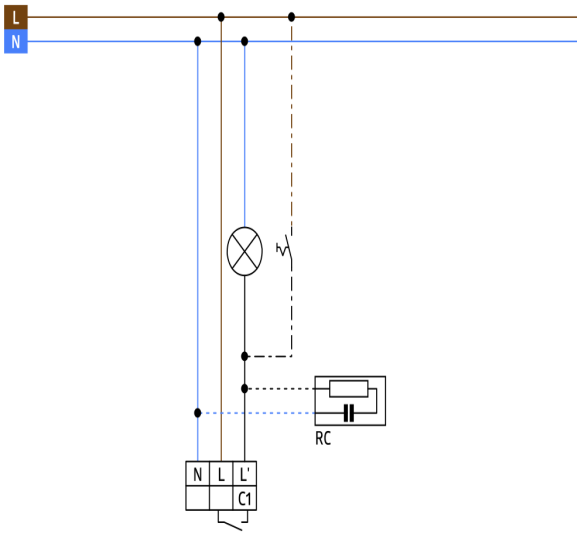

Technische gegevens

Spanning:	110 - 240 V AC 50 / 60 Hz
Afmetingen:	OB= Ø 106 x 53 mm VZ= Ø 106 x 63 mm IB= Ø 83 x 81 mm
Typisch verbruik:	ca. 0,5 W
Detectiebereik:	horizontaal 360° (Plafondmontage)
Reikwijdte:	max. Ø 10 m dwars max. Ø 6 m frontaal max. Ø 4 m zittend

Detectiezone voor dwars langs de melder lopen:	78 m ² / 2,5 m montagehoogte
Montagehoogte min./max./aanbevolen:	2 m / 5 m / 2,5 m
Beschermingsgraad/-klasse:	OB= IP44 / Klasse II VZ= IP20 / Klasse II IB= IP23 / Klasse II
Omgevingstemperatuur:	-25 °C tot +50 °C
Behuizing:	UV- bestendig polycarbonaat
Kanaal 1 (lichtsturing)	
Schakelvermogen:	2300 W, cos φ = 1 1150 VA, cos φ = 0,5 300 W LED max. inschakelstroom I _p (20 ms) = 165 A max. inschakelstroom I _p (200 μs) = 800 A
Contacttype:	1x μ-contact, maakcontact/NO met wolframvoorloopcontact
Nalooptijd:	15 s - 30 min, impuls
Inschakeldrempel:	10 - 2000 Lux

Afmetingen 92196

Afmetingen 92186

Afmetingen 92190

Detectie bereik

- 1: Dwars langs de melder lopen
- 2: Frontaal naar de melder lopen
- 3: Zittende activiteit

Schakelschema