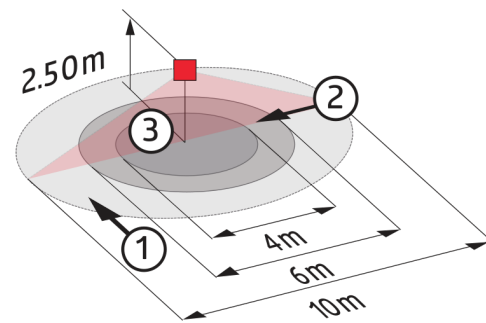

Technische gegevens

Spanning:	110 - 240 V AC 50 / 60 Hz
Afmetingen:	OB= Ø 106 x 53 mm VZ= Ø 106 x 63 mm IB= Ø 83 x 81 mm
Typisch verbruik:	ca. 0,5 W
Detectiebereik:	horizontaal 360° (Plafondmontage)
Reikwijdte:	max. Ø 10 m dwars max. Ø 6 m frontaal max. Ø 4 m zittend

Detectiezone voor dwars langs de melder lopen:	78 m ² / 2,5 m montagehoogte
Montagehoogte min./max./aanbevolen:	2 m / 5 m / 2,5 m
Beschermingsgraad/-klasse:	OB= IP44 / Klasse II VZ= IP20 / Klasse II IB= IP23 / Klasse II
Omgevingstemperatuur:	-25 °C tot +50 °C
Behuizing:	UV- bestendig polycarbonaat
Kanaal 1 (lichtsturing)	
Schakelvermogen:	2300 W, cos φ = 1 1150 VA, cos φ = 0,5 300 W LED max. inschakelstroom I _p (20 ms) = 165 A max. inschakelstroom I _p (200 μs) = 800 A
Contacttype:	1x μ-contact, maakcontact/NO met wolframvoorloopcontact
Nalooptijd:	15 s - 30 min, impuls
Inschakeldrempel:	10 - 2000 Lux

Afmetingen 92196

Afmetingen 92186

Afmetingen 92190

Detectie bereik

- 1: Dwars langs de melder lopen
- 2: Frontaal naar de melder lopen
- 3: Zittende activiteit

Schakelschema