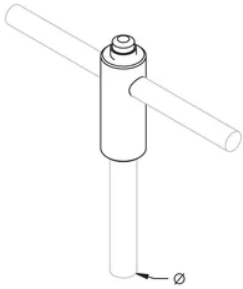

# EHL58C2G

De onomkeerbare, mechanische verbinding van nVent ERICO Hammerlock verbindt de aardingsgeleider met de aardingsstang. De ultramoderne Hammerlock is vervaardigd uit zeer geleidend koper en biedt een verbinding met lage weerstand die is ontworpen om aardingsstroomstoringen en blikseminslag te weerstaan. Het mechanisch robuuste ontwerp van de verbinder zorgt dat het hoogste prestatieniveau nog vele jaren wordt gehandhaafd nadat de verbinding is begraven in de ruwe ondergrondse omgeving.

## FEATURES

Onomkeerbare verbinding met uitzonderlijke mechanische kracht

Snelle en eenvoudige installatie, alleen een hamer nodig

Geen speciale training vereist

Lage weerstandverbinding

Biedt een visuele indicatie van afgeronde verbinding

## PRODUCT ATTRIBUTES

Ground Rod Type: Koper gebonden

Material: Koper

Ground Rod Diameter, Nominal: 5/8"

Ground Rod Diameter, Actual: 14.2 mm

Conductor Size: 1/0 Stranded - 2/0 Stranded

Number of Conductors: 1

## DIAGRAMS