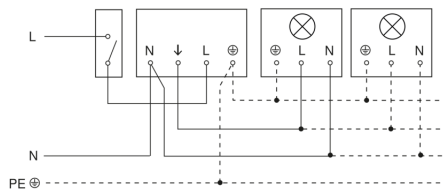

Schemerinstelling Teach	Nee
Schemerinstelling	2 – 1000 lx
Tijdinstelling	5 s – 15 Min.
Schakeluitgang 1, ohms	2000 W
Schakeluitgang 1, aantal leds/TL-lampen	8 st
Regeling constant licht	Nee
basislichtfunctie	Nee
Met afstandsbediening	Nee
Koppeling	Ja
Bescherming	IP54
Materiaal	kunststof
Omgevingstemperatuur	-20 – 50 °C
kleur	wit
Kleur, RAL	9010
Fabrieksgarantie	3 jaar
Variant	wit
VPE1, EAN	4007841006532

<https://www.steinell.de>

Registratiebereik

Mögliche Montagehöhe: 2,50 m – 6,00 m

Orange: radial

Schwarz: tangential

Maten

Lamp zonder aanwezige nuldraad

Lamp met aanwezige nuldraad