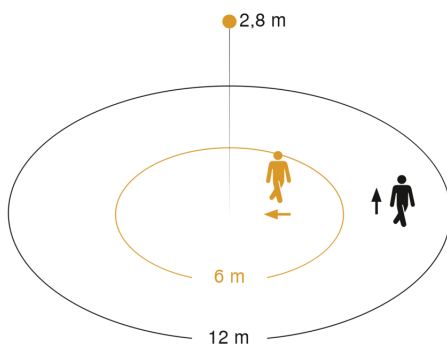

Registratiebereik