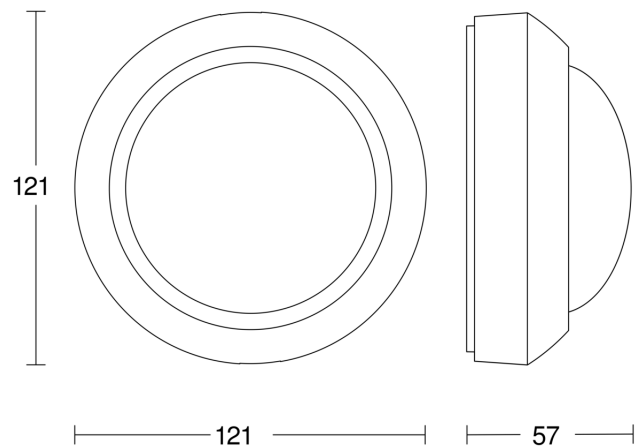

Technische gegevens

Uitvoering	Bewegingsmelder
Afmetingen (Ø x H)	121 x 57 mm
Stroomtoevoer	220 – 240 V / 50 – 60 Hz
Sensortechnologie	passief infrarood
Toepassing, plaats	Buiten, Binnen
Montageplaats	plafond
Montagewijze	Op de muur
schakelzones	972 schakelzones
Elektronische instelling	Nee
Mechanische instelling	Nee
Montagehoogte	2,50 – 6,00 m
Optimale montagehoogte	2,8 m
Registratiehoek	360 °
Openingshoek	90 °
Onderkruipbescherming	Ja
verkleining van de registratiehoek per segment mogelijk	Ja
Reikwijdte radiaal	Ø 12 m (113 m²)

Schemerinstelling Teach	Nee
Schemerinstelling	2 – 1000 lx
Tijdinstelling	5 s – 15 Min.
Schakeluitgang 1, ohms	2000 W
Schakeluitgang 1, aantal leds/TL-lampen	8 st
Regeling constant licht	Nee
basislichtfunctie	Nee
Met afstandsbediening	Nee
Koppeling	Ja
Bescherming	IP54
Materiaal	kunststof
Omgevingstemperatuur	-20 – 50 °C
kleur	wit
Kleur, RAL	9010
Fabrieksgarantie	3 jaar
Variant	wit
VPE1, EAN	4007841006532

<https://www.steinell.de>

Registratiebereik

Mögliche Montagehöhe: 2,50 m – 6,00 m

Orange: radial

Schwarz: tangential

Maten

Lamp zonder aanwezige nuldraad

Lamp met aanwezige nuldraad