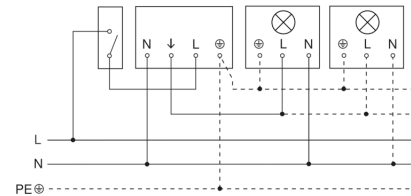

Schemerinstelling Teach	Nee
Schemerinstelling	2 – 1000 lx
Tijdinstelling	5 s – 15 Min.
Schakeluitgang 1, ohms	2000 W
Schakeluitgang 1, aantal leds/TL-lampen	8 st
Regeling constant licht	Nee
basislichtfunctie	Nee
Met afstandsbediening	Nee
Koppeling	Ja
Bescherming	IP54
Materiaal	kunststof
Omgevingstemperatuur	-20 – 50 °C
kleur	wit
Kleur, RAL	9010
Fabrieksgarantie	3 jaar
Variant	wit
VPE1, EAN	4007841006532

<https://www.steinell.de>

Registratiebereik

Mögliche Montagehöhe: 2,50 m – 6,00 m

Orange: radial

Schwarz: tangential

Maten

Lamp zonder aanwezige nuldraad

Lamp met aanwezige nuldraad

Aansluiting met serieschakelaar voor handschakeling en automatische werking

Aansluiting met een wisselschakelaar voor permanente verlichting en automatische werking