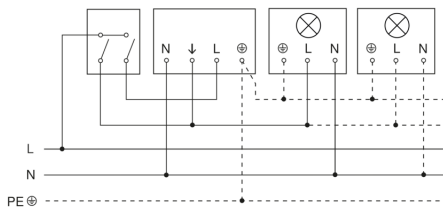

Aansluiting met serieschakelaar voor handschakeling en automatische werking