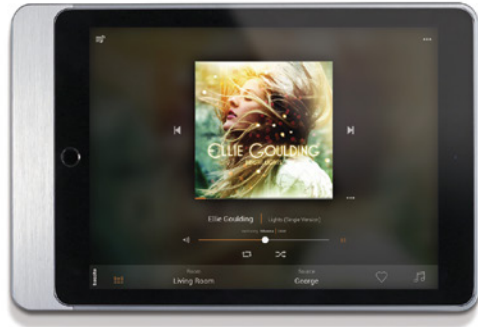

ZO EENVOUDIG IS HET

Eve Plus is zodanig ontworpen dat ze in een handomdraai geïnstalleerd kan worden zonder dat je er grote gaten voor in de muur of in je tafel moet boren.