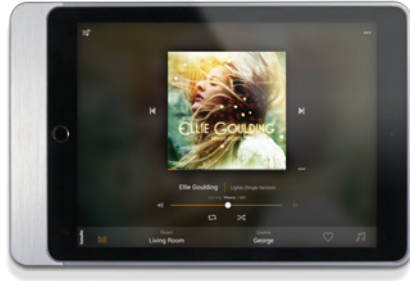

Sleeve

- lichtgewicht ontwerp
- soft touch rugzijde
- geïntegreerde magneten om op base te bevestigen
- geïntegreerde connector voor het opladen van de iPad
- belangrijkste iPad-functies en sensoren blijven bereikbaar

Wall base

- geïntegreerde magneten voor bevestiging sleeve
- laadt iPad automatisch op
- vergulde opladercontacten met kinderveiligheid
- installatie op standaard Europese inbouwdoos (60 mm schroef-afstand)
- vereist 24V DC-voeding en 12W ingangsvermogen of een USB voeding, afhankelijk van het model