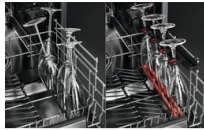

7000 GlassCare / Complètement intégrable / 60 cm / classe E / tiroir à couverts / 44 dB

Avantages et spécifications

Chaque verre. Positionné pour garantir sa protection

Le support pour verres des lave-vaisselle AEG offrent un maintien sûr pour tous les verres. Le panier supérieur est doté de SoftGrips et de SoftSpikes® spécifiquement conçus pour maintenir les verres en place. Vous évitez ainsi de les casser, cycle après cycle.

Un espace personnalisable et un nettoyage pratique avec MaxiFlex

Le tiroir MaxiFlex est conçu pour accueillir des couverts et ustensiles de plusieurs tailles, qu'ils soient grands ou de forme particulière. Les séparateurs flexibles et la profondeur optimisée permettent de laver n'importe quelle vaisselle. Donc tout peut être chargé et nettoyé aisément en une