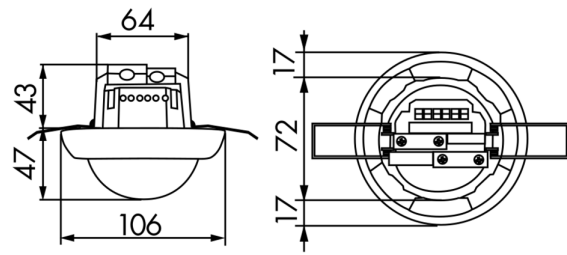

Technische gegevens

Spanning:	110 - 240 V AC 50 / 60 Hz
Afmetingen:	OB= Ø 109 x 65 mm IB= Ø 106 x 90 mm VZ= Ø 106 x 76 mm
Typisch verbruik:	ca. 0,5 W
Detectiebereik:	horizontaal 360° (Plafondmontage)
Reikwijdte:	max. Ø 24 m dwars max. Ø 8 m frontaal

max. Ø 6,4 m zittend

Detectiezone voor dwars langs de melder lopen: 450 m² / 2,5 m montagehoogte

Montagehoogte min./max./aanbevolen: 2 m / 5 m / 2,5 m

Beschermingsgraad/-klasse:
OB= IP44 / Klasse II
IB= IP23 / Klasse II
VZ= IP20 / Klasse II

Afmetingen 92151

Afmetingen 92149

Afmetingen 92144

Detectie bereik

- 1: Dwars langs de melder lopen
- 2: Frontaal naar de melder lopen
- 3: Zittende activiteit

Schakelschema