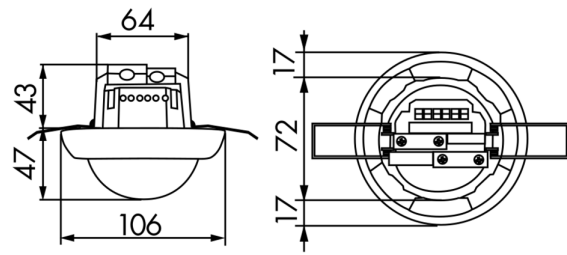

Afmetingen 92149