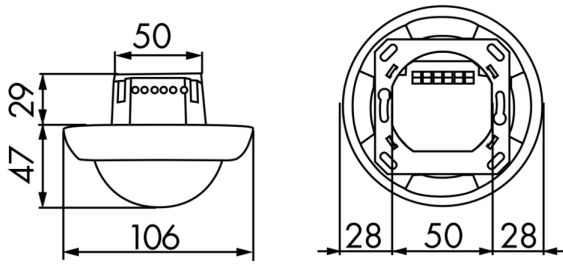

Afmetingen 92151