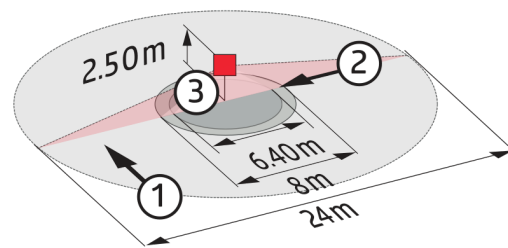

Technische gegevens

Spanning:	110 - 240 V AC 50 / 60 Hz
Afmetingen:	OB= Ø 109 x 65 mm IB= Ø 106 x 90 mm VZ= Ø 106 x 76 mm
Typisch verbruik:	ca. 0,5 W
Detectiebereik:	horizontaal 360° (Plafondmontage)
Reikwijdte:	max. Ø 24 m dwars max. Ø 8 m frontaal

Afmetingen 92151

Afmetingen 92149

Afmetingen 92144

Detectie bereik

- 1: Dwars langs de melder lopen
- 2: Frontaal naar de melder lopen
- 3: Zittende activiteit

Schakelschema