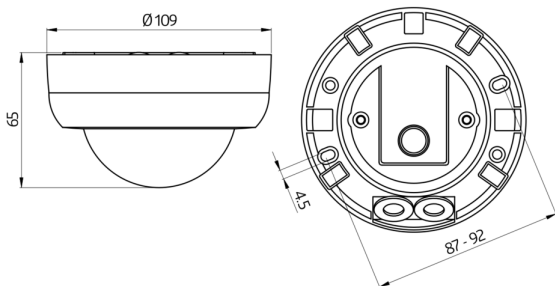

Afmetingen 92144