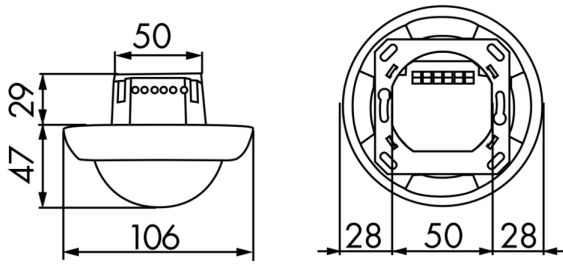

Technische gegevens

Spanning:	110 - 240 V AC 50 / 60 Hz
Afmetingen:	OB= Ø 109 x 65 mm IB= Ø 106 x 90 mm VZ= Ø 106 x 76 mm
Typisch verbruik:	ca. 0,5 W
Detectiebereik:	horizontaal 360° (Plafondmontage)
Reikwijdte:	max. Ø 24 m dwars max. Ø 8 m frontaal

max. Ø 6,4 m zittend

Detectiezone voor dwars langs de melder lopen: 450 m² / 2,5 m montagehoogte

Montagehoogte min./max./aanbevolen: 2 m / 5 m / 2,5 m

Beschermingsgraad/-klasse:
OB= IP44 / Klasse II
IB= IP23 / Klasse II
VZ= IP20 / Klasse II

Afmetingen 92151

Afmetingen 92149

Afmetingen 92144

Detectie bereik

- 1: Dwars langs de melder lopen
- 2: Frontaal naar de melder lopen
- 3: Zittende activiteit

Schakelschema