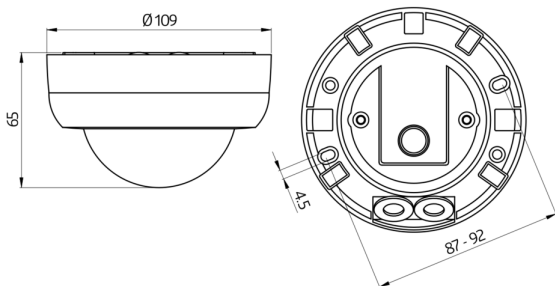

Technische gegevens

Spanning:	110 - 240 V AC 50 / 60 Hz
Afmetingen:	OB= Ø 109 x 65 mm IB= Ø 106 x 90 mm VZ= Ø 106 x 76 mm
Typisch verbruik:	ca. 0,5 W
Detectiebereik:	horizontaal 360° (Plafondmontage)
Reikwijdte:	max. Ø 24 m dwars max. Ø 8 m frontaal

max. Ø 6,4 m zittend

Detectiezone voor dwars langs de melder lopen: 450 m² / 2,5 m montagehoogte

Montagehoogte min./max./aanbevolen: 2 m / 5 m / 2,5 m

Beschermingsgraad/-klasse:
OB= IP44 / Klasse II
IB= IP23 / Klasse II
VZ= IP20 / Klasse II

Afmetingen 92151

Afmetingen 92149

Afmetingen 92144

Detectie bereik

- 1: Dwars langs de melder lopen
- 2: Frontaal naar de melder lopen
- 3: Zittende activiteit

Schakelschema