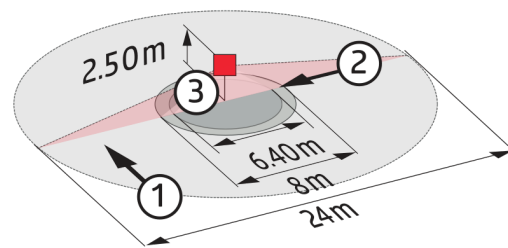

Detectie bereik

- 1: Dwars langs de melder lopen
- 2: Frontaal naar de melder lopen
- 3: Zittende activiteit