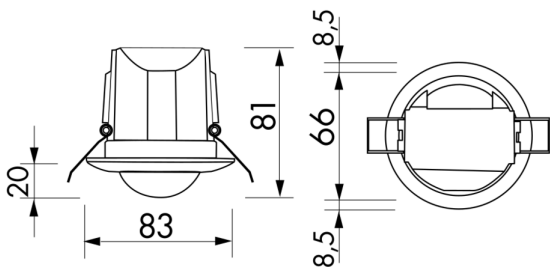

Technische gegevens

Spanning:	110 - 240 V AC 50 / 60 Hz
Afmetingen:	OB= Ø 106 x 53 mm VZ= Ø 106 x 63 mm IB= Ø 83 x 81 mm
Typisch verbruik:	ca. 0,5 W
Detectiebereik:	horizontaal 360° (Plafondmontage)
Reikwijdte:	max. Ø 10 m dwars max. Ø 6 m frontaal

max. Ø 4 m zittend

Detectiezone voor dwars langs de melder lopen: 78 m² / 2,5 m montagehoogte

Montagehoogte min./max./aanbevolen: 2 m / 5 m / 2,5 m

Beschermingsgraad/-klasse: OB= IP44 / Klasse II
VZ= IP20 / Klasse II
IB= IP23 / Klasse II

Afmetingen 92196

Afmetingen 92186

Afmetingen 92190

Detectie bereik

- 1: Dwars langs de melder lopen
- 2: Frontaal naar de melder lopen
- 3: Zittende activiteit

Schakelschema