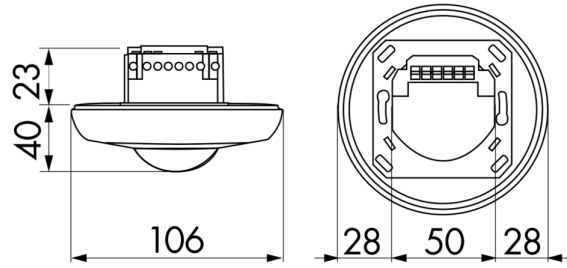

Technische gegevens

Spanning:	110 - 240 V AC 50 / 60 Hz
Afmetingen:	OB= Ø 106 x 53 mm VZ= Ø 106 x 63 mm IB= Ø 83 x 81 mm
Typisch verbruik:	ca. 0,5 W
Detectiebereik:	horizontaal 360° (Plafondmontage)
Reikwijdte:	max. Ø 10 m dwars max. Ø 6 m frontaal

max. Ø 4 m zittend

Detectiezone voor dwars langs de melder lopen: 78 m² / 2,5 m montagehoogte

Montagehoogte min./max./aanbevolen: 2 m / 5 m / 2,5 m

Beschermingsgraad/-klasse: OB= IP44 / Klasse II
VZ= IP20 / Klasse II
IB= IP23 / Klasse II

Afmetingen 92196

Afmetingen 92186

Afmetingen 92190

Detectie bereik

- 1: Dwars langs de melder lopen
- 2: Frontaal naar de melder lopen
- 3: Zittende activiteit

Schakelschema