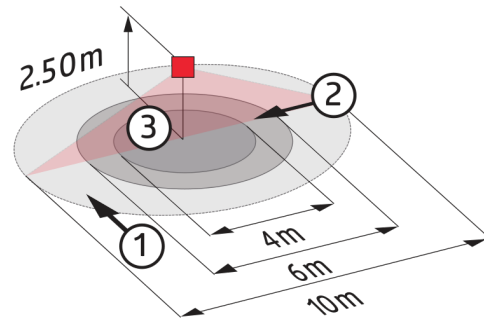

Technische gegevens

Spanning:	110 - 240 V AC 50 / 60 Hz
Afmetingen:	OB= Ø 106 x 53 mm VZ= Ø 106 x 63 mm IB= Ø 83 x 81 mm
Typisch verbruik:	ca. 0,5 W
Detectiebereik:	horizontaal 360° (Plafondmontage)
Reikwijdte:	max. Ø 10 m dwars max. Ø 6 m frontaal

Afmetingen 92196

Afmetingen 92186

Afmetingen 92190

Detectie bereik

- 1: Dwars langs de melder lopen
- 2: Frontaal naar de melder lopen
- 3: Zittende activiteit

Schakelschema