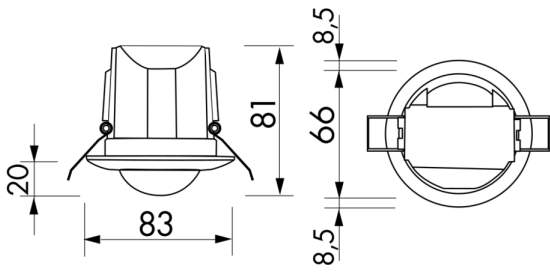

Technische gegevens

Spanning:	110 - 240 V AC 50 / 60 Hz
Afmetingen:	OB= Ø 106 x 53 mm VZ= Ø 106 x 63 mm IB= Ø 83 x 81 mm
Typisch verbruik:	ca. 0,5 W
Detectiebereik:	horizontaal 360° (Plafondmontage)
Reikwijdte:	max. Ø 10 m dwars max. Ø 6 m frontaal

max. Ø 4 m zittend

Detectiezone voor dwars langs de melder lopen: 78 m² / 2,5 m montagehoogte

Montagehoogte min./max./aanbevolen: 2 m / 5 m / 2,5 m

Beschermingsgraad/-klasse: OB= IP44 / Klasse II
VZ= IP20 / Klasse II
IB= IP23 / Klasse II

Afmetingen 92196

Afmetingen 92186

Afmetingen 92190

Detectie bereik

- 1: Dwars langs de melder lopen
- 2: Frontaal naar de melder lopen
- 3: Zittende activiteit

Schakelschema