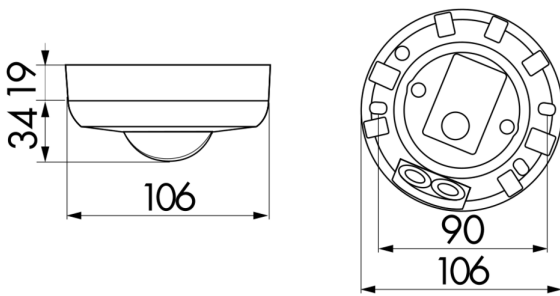

Technische gegevens

Spanning:	110 - 240 V AC 50 / 60 Hz
Afmetingen:	OB= Ø 106 x 53 mm VZ= Ø 106 x 63 mm IB= Ø 83 x 81 mm
Typisch verbruik:	ca. 0,5 W
Detectiebereik:	horizontaal 360° (Plafondmontage)
Reikwijdte:	max. Ø 10 m dwars max. Ø 6 m frontaal

max. Ø 4 m zittend

Detectiezone voor dwars langs de melder lopen: 78 m² / 2,5 m montagehoogte

Montagehoogte min./max./aanbevolen: 2 m / 5 m / 2,5 m

Beschermingsgraad/-klasse: OB= IP44 / Klasse II
VZ= IP20 / Klasse II
IB= IP23 / Klasse II

Afmetingen 92196

Afmetingen 92186

Afmetingen 92190

Detectie bereik

- 1: Dwars langs de melder lopen
- 2: Frontaal naar de melder lopen
- 3: Zittende activiteit

Schakelschema