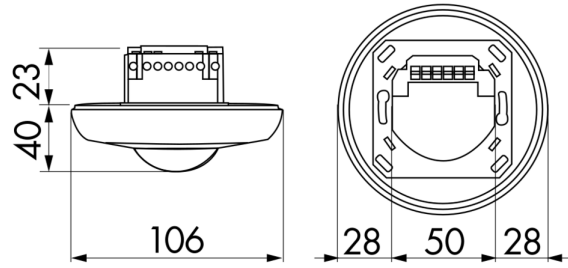

Technische gegevens

Spanning:	110 - 240 V AC 50 / 60 Hz
Afmetingen:	OB= Ø 106 x 53 mm VZ= Ø 106 x 63 mm IB= Ø 83 x 81 mm
Typisch verbruik:	ca. 0,5 W
Detectiebereik:	horizontaal 360° (Plafondmontage)
Reikwijdte:	max. Ø 10 m dwars max. Ø 6 m frontaal

max. Ø 4 m zittend

Detectiezone voor dwars langs de melder lopen: 78 m² / 2,5 m montagehoogte

Montagehoogte min./max./aanbevolen: 2 m / 5 m / 2,5 m

Beschermingsgraad/-klasse: OB= IP44 / Klasse II
VZ= IP20 / Klasse II
IB= IP23 / Klasse II

Afmetingen 92196

Afmetingen 92186

Afmetingen 92190

Detectie bereik

- 1: Dwars langs de melder lopen
- 2: Frontaal naar de melder lopen
- 3: Zittende activiteit

Schakelschema