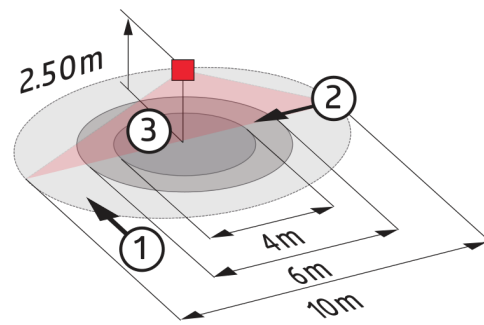

Technische gegevens

Spanning:	110 - 240 V AC 50 / 60 Hz
Afmetingen:	OB= Ø 106 x 53 mm VZ= Ø 106 x 63 mm IB= Ø 83 x 81 mm
Typisch verbruik:	ca. 0,5 W
Detectiebereik:	horizontaal 360° (Plafondmontage)
Reikwijdte:	max. Ø 10 m dwars max. Ø 6 m frontaal

Afmetingen 92196

Afmetingen 92186

Afmetingen 92190

Detectie bereik

- 1: Dwars langs de melder lopen
- 2: Frontaal naar de melder lopen
- 3: Zittende activiteit

Schakelschema