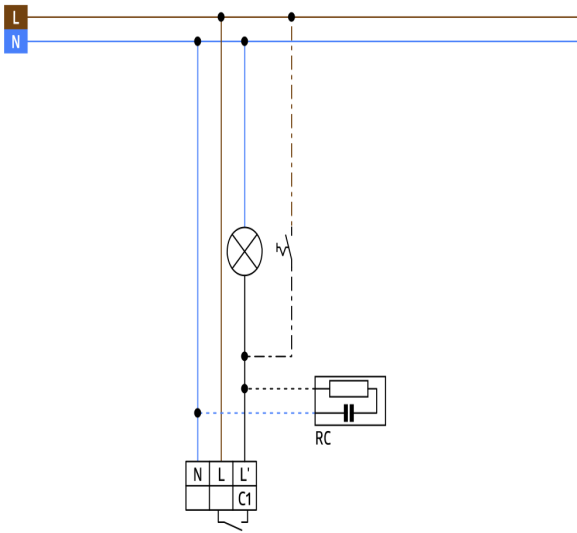

Afmetingen 92196

Afmetingen 92186

Afmetingen 92190

Detectie bereik

- 1: Dwars langs de melder lopen
- 2: Frontaal naar de melder lopen
- 3: Zittende activiteit

Schakelschema