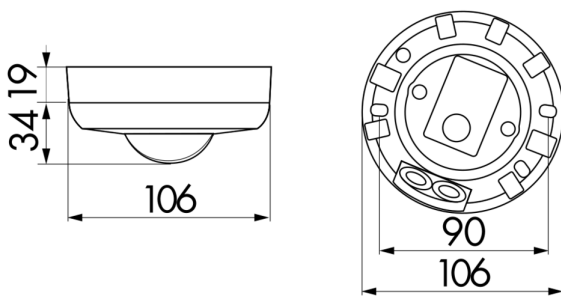

Technische gegevens

Spanning:	110 - 240 V AC 50 / 60 Hz
Afmetingen:	OB= Ø 106 x 53 mm VZ= Ø 106 x 63 mm IB= Ø 83 x 81 mm
Typisch verbruik:	ca. 0,5 W
Detectiebereik:	horizontaal 360° (Plafondmontage)
Reikwijdte:	max. Ø 10 m dwars max. Ø 6 m frontaal

max. Ø 4 m zittend

Detectiezone voor dwars langs de melder lopen: 78 m² / 2,5 m montagehoogte

Montagehoogte min./max./aanbevolen: 2 m / 5 m / 2,5 m

Beschermingsgraad/-klasse: OB= IP44 / Klasse II
VZ= IP20 / Klasse II
IB= IP23 / Klasse II

Afmetingen 92196

Afmetingen 92186

Afmetingen 92190

Detectie bereik

- 1: Dwars langs de melder lopen
- 2: Frontaal naar de melder lopen
- 3: Zittende activiteit

Schakelschema